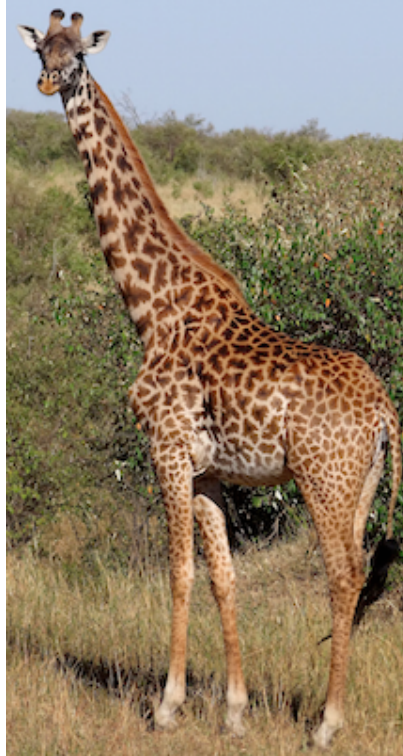

КРАТКОЕ ОПИСАНИЕ ЖИРАФА

	Посмотрите на картинку.
	Вы можете видеть жирафа, стоящего в траве.
	У него два тупых рога .
	Его удлиненные уши большие и торчащие .
	Его глаза черные.
	Его морда также вытянута.
	Он имеет две ноздри на конце носа.
	Его шея реально длинная .
	Он имеет гриву вдоль позвоночника .
	Он имеет четыре длинные ноги.
	Его кожа покрыта темными пятнами .
	Его хвост не очень длинный.
	На его конце есть пушистая кисточка .
	Жирафы едят траву и листья .
	Они травоядные .
	Они не опасны .